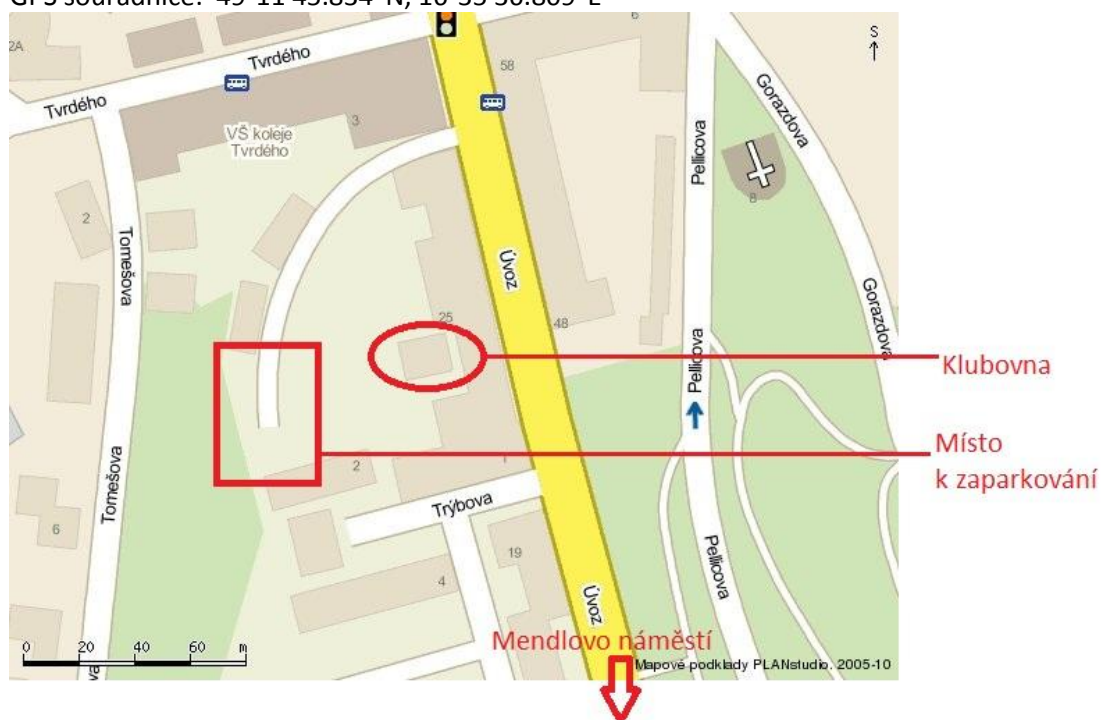

Jak se dostat k nakládání / vyzvednutí beden a kufrů

Nakládání proběhne **23.června od 17:00 do 18:00** před klubovnou na **Trýbove 1a** v Brně.

GPS souřadnice: 49°11'45.834"N, 16°35'36.809"E

Jak se dostat na tábořiště (odvoz dětí po prvním týdnu, pomoc při stavbě/bourání tábora)

GPS souřadnice místa pro zaparkování: 49°27'45.949"N, 15°52'8.323"E

Místo k zaparkování poznáte podle dalších automobilů či velké hromady kamenů. Na tábořiště odsud vede lesní pěšinka směrem z kopce. Nalevo minete studánku a po překonání potoka se ocitnete na tábořišti.